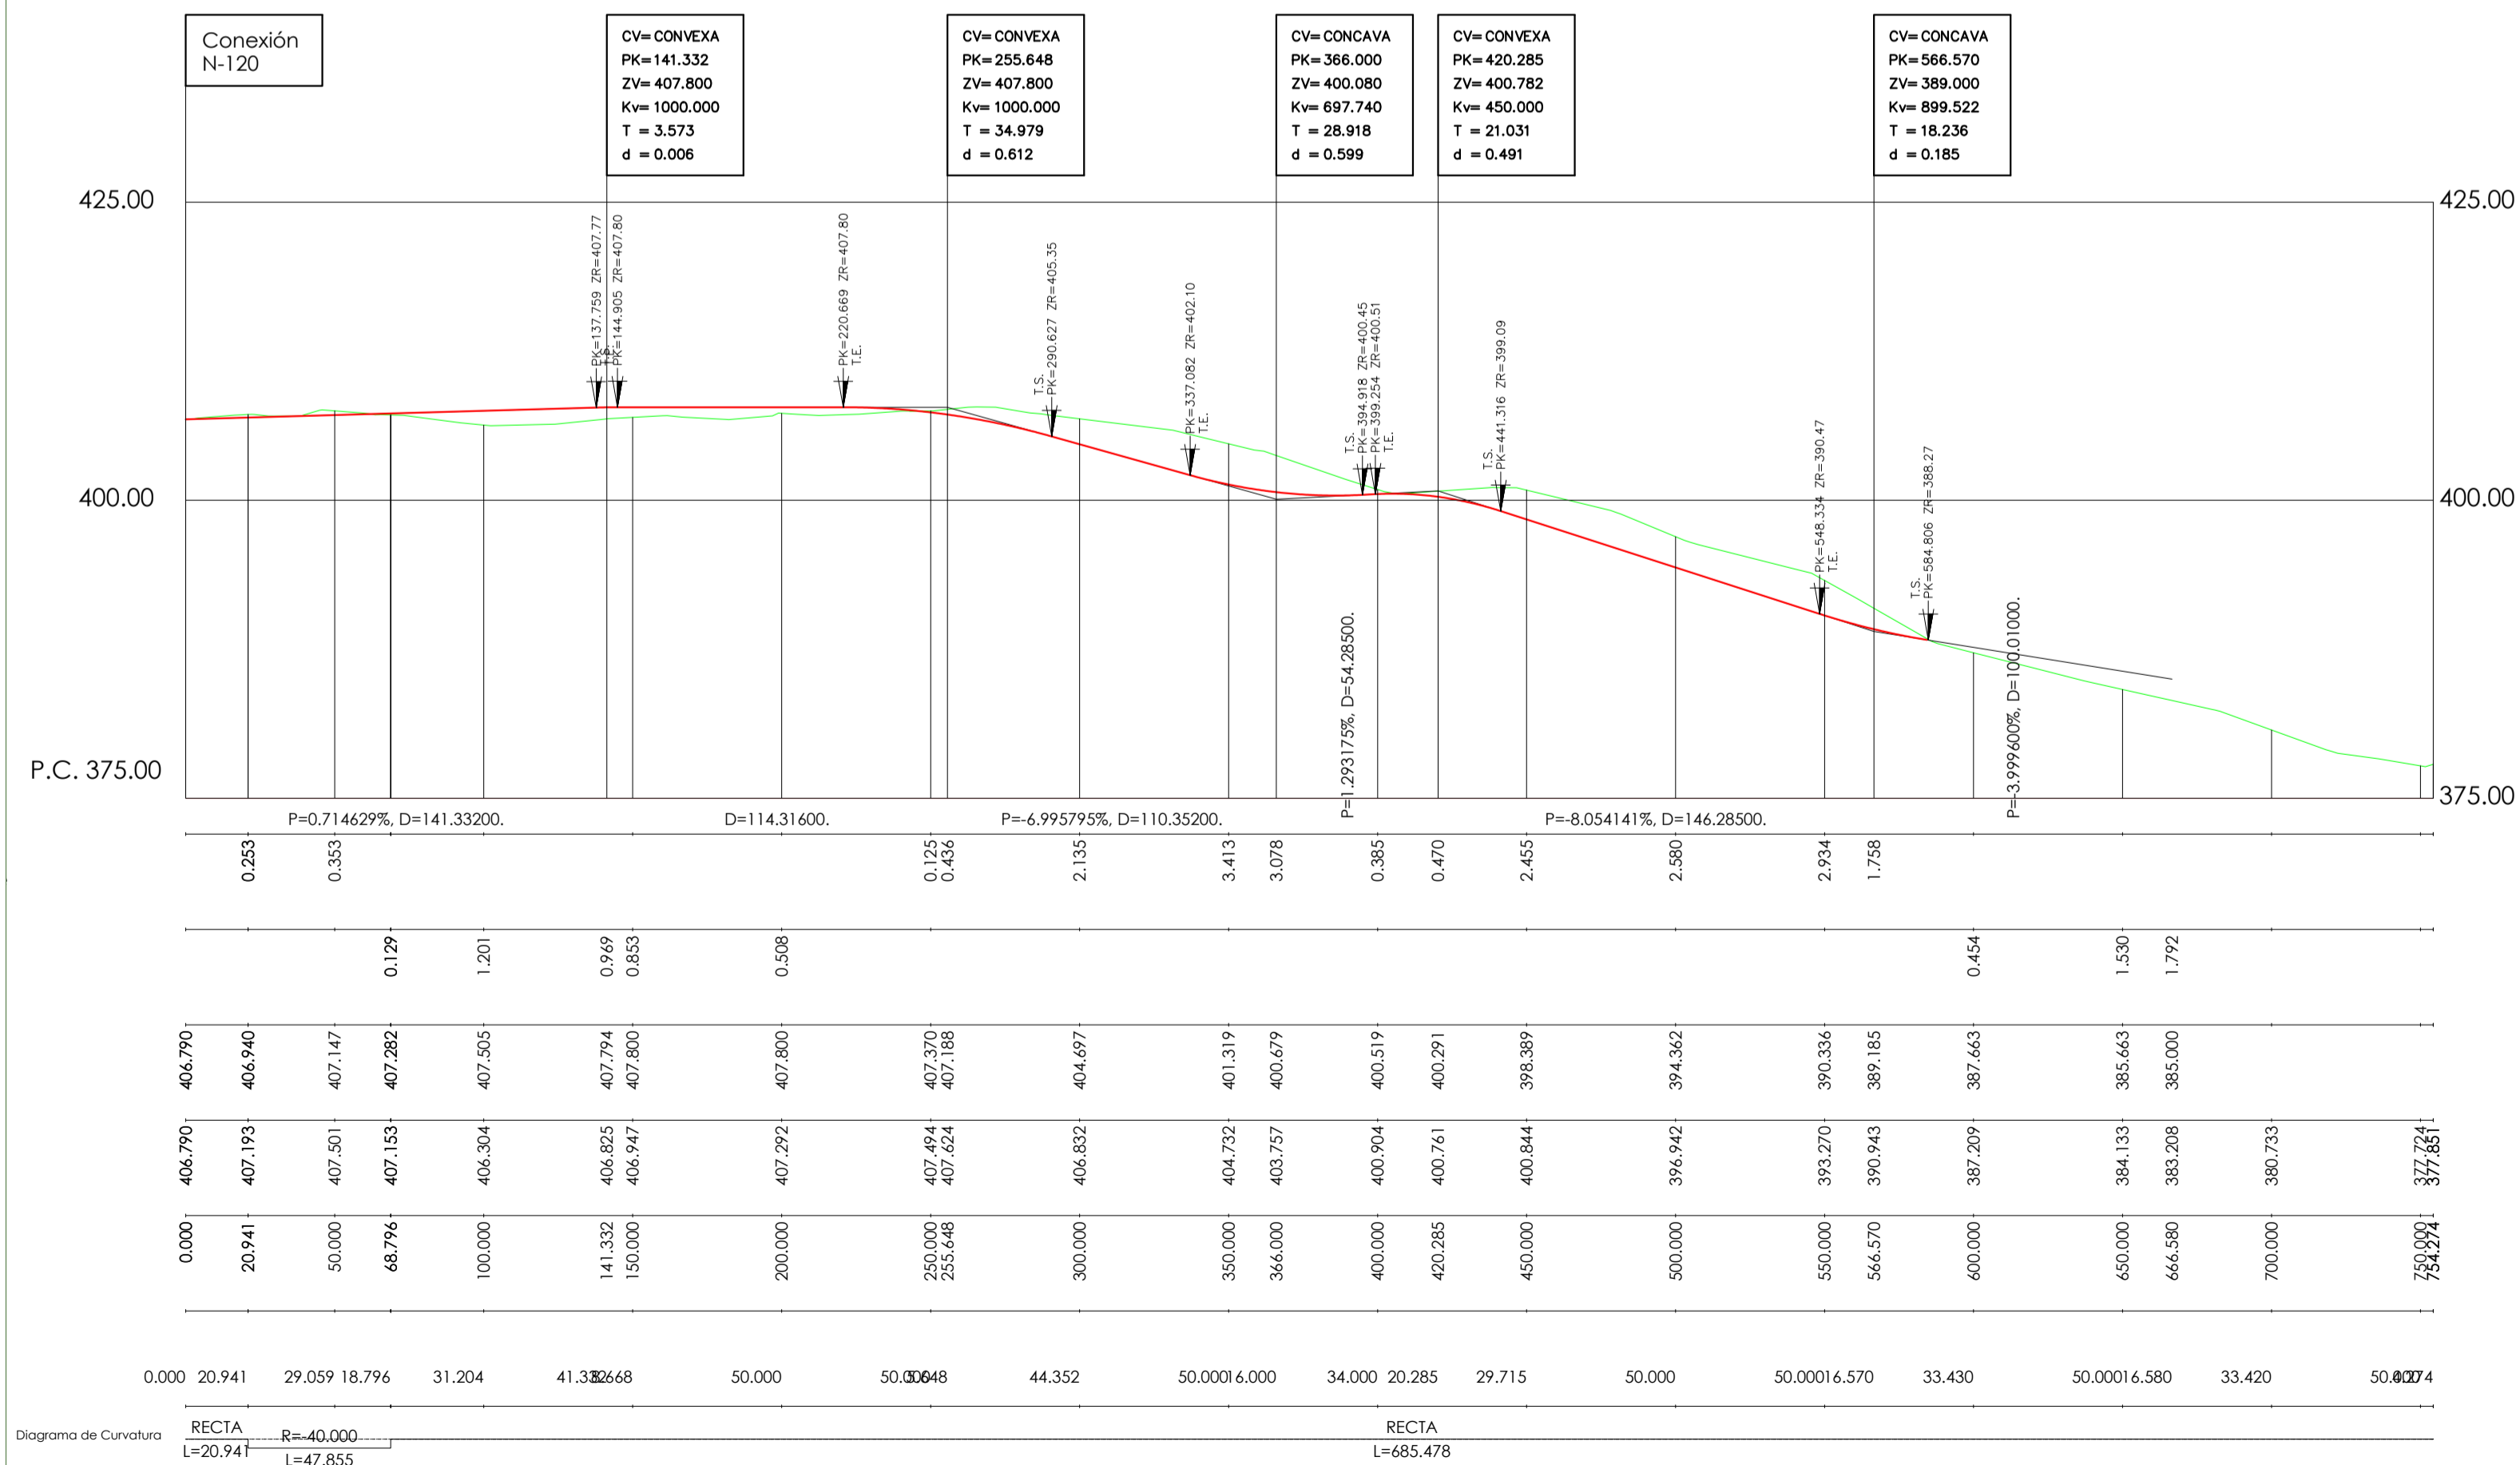

VIAL A

VIAL B

VIAL C

Clasificación do solo
Solo urbanizable Uso Industrial

Plan Xeral de Ordenación Municipal do Concello de MELON
PLANOS DE ORDENACIÓN URBANÍSTICA
Planos de Ordenación do solo urbanizable