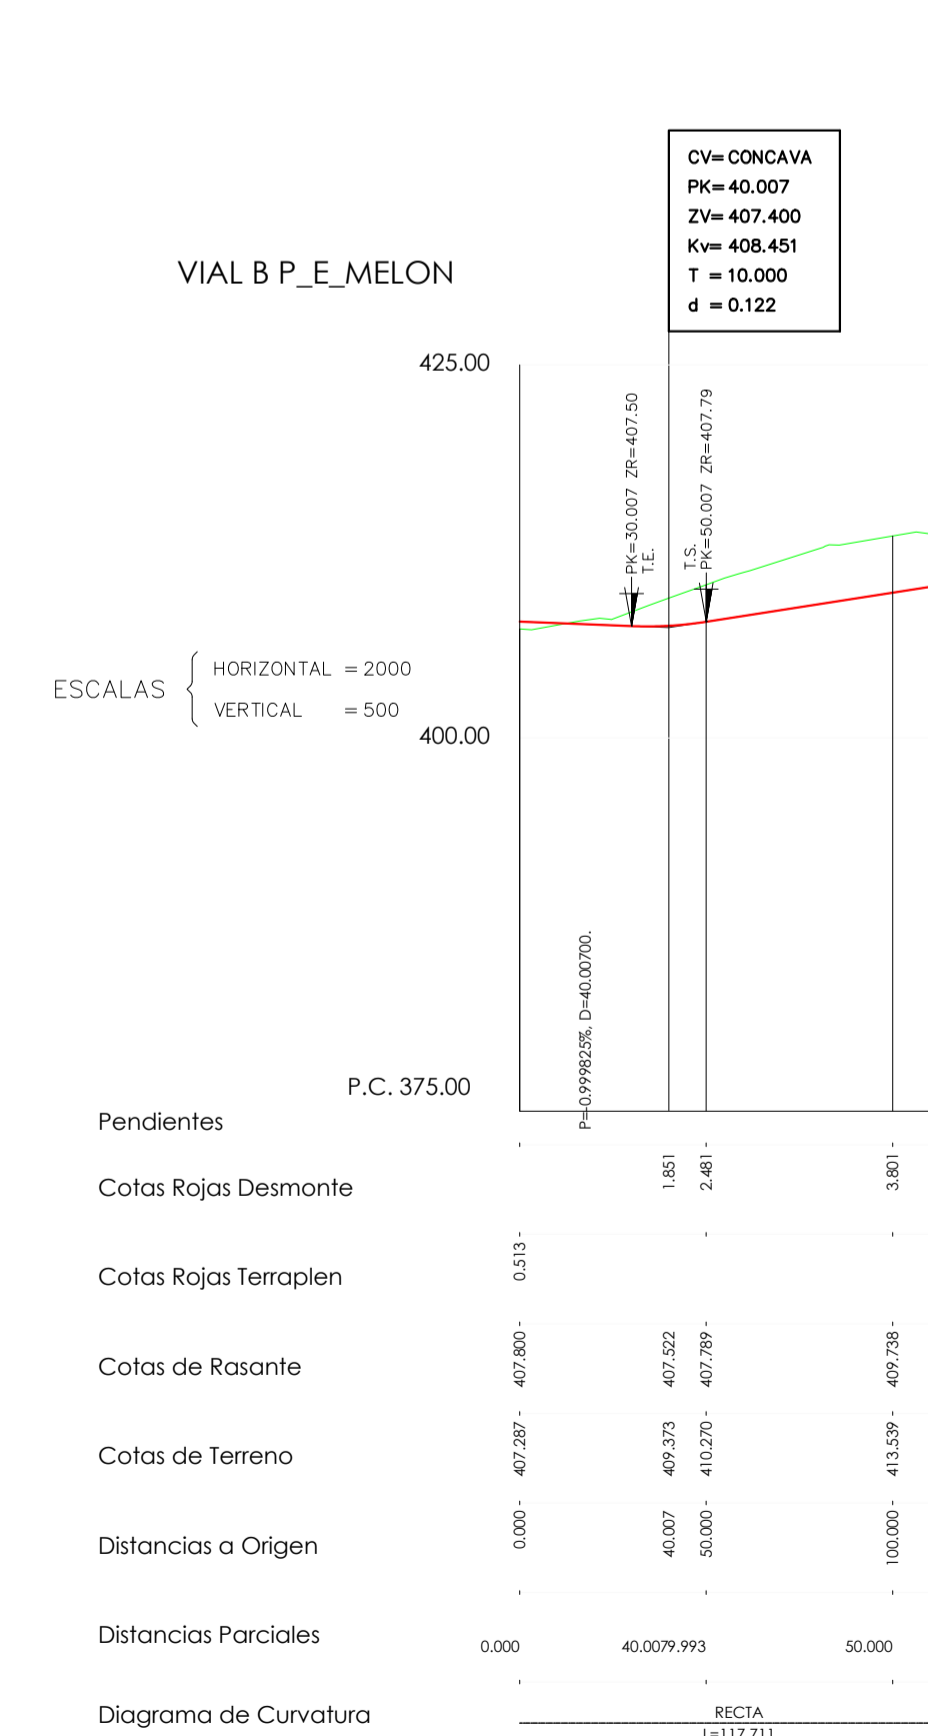

VIAL A

VIAL B

VIAL C

Clasificación do solo
Solo urbanizable Uso Industrial

Plan Xeral de Ordenación Municipal do Concello de MELON
PLANOS DE ORDENACIÓN URBANÍSTICA
Planos de Ordenación do solo urbanizable