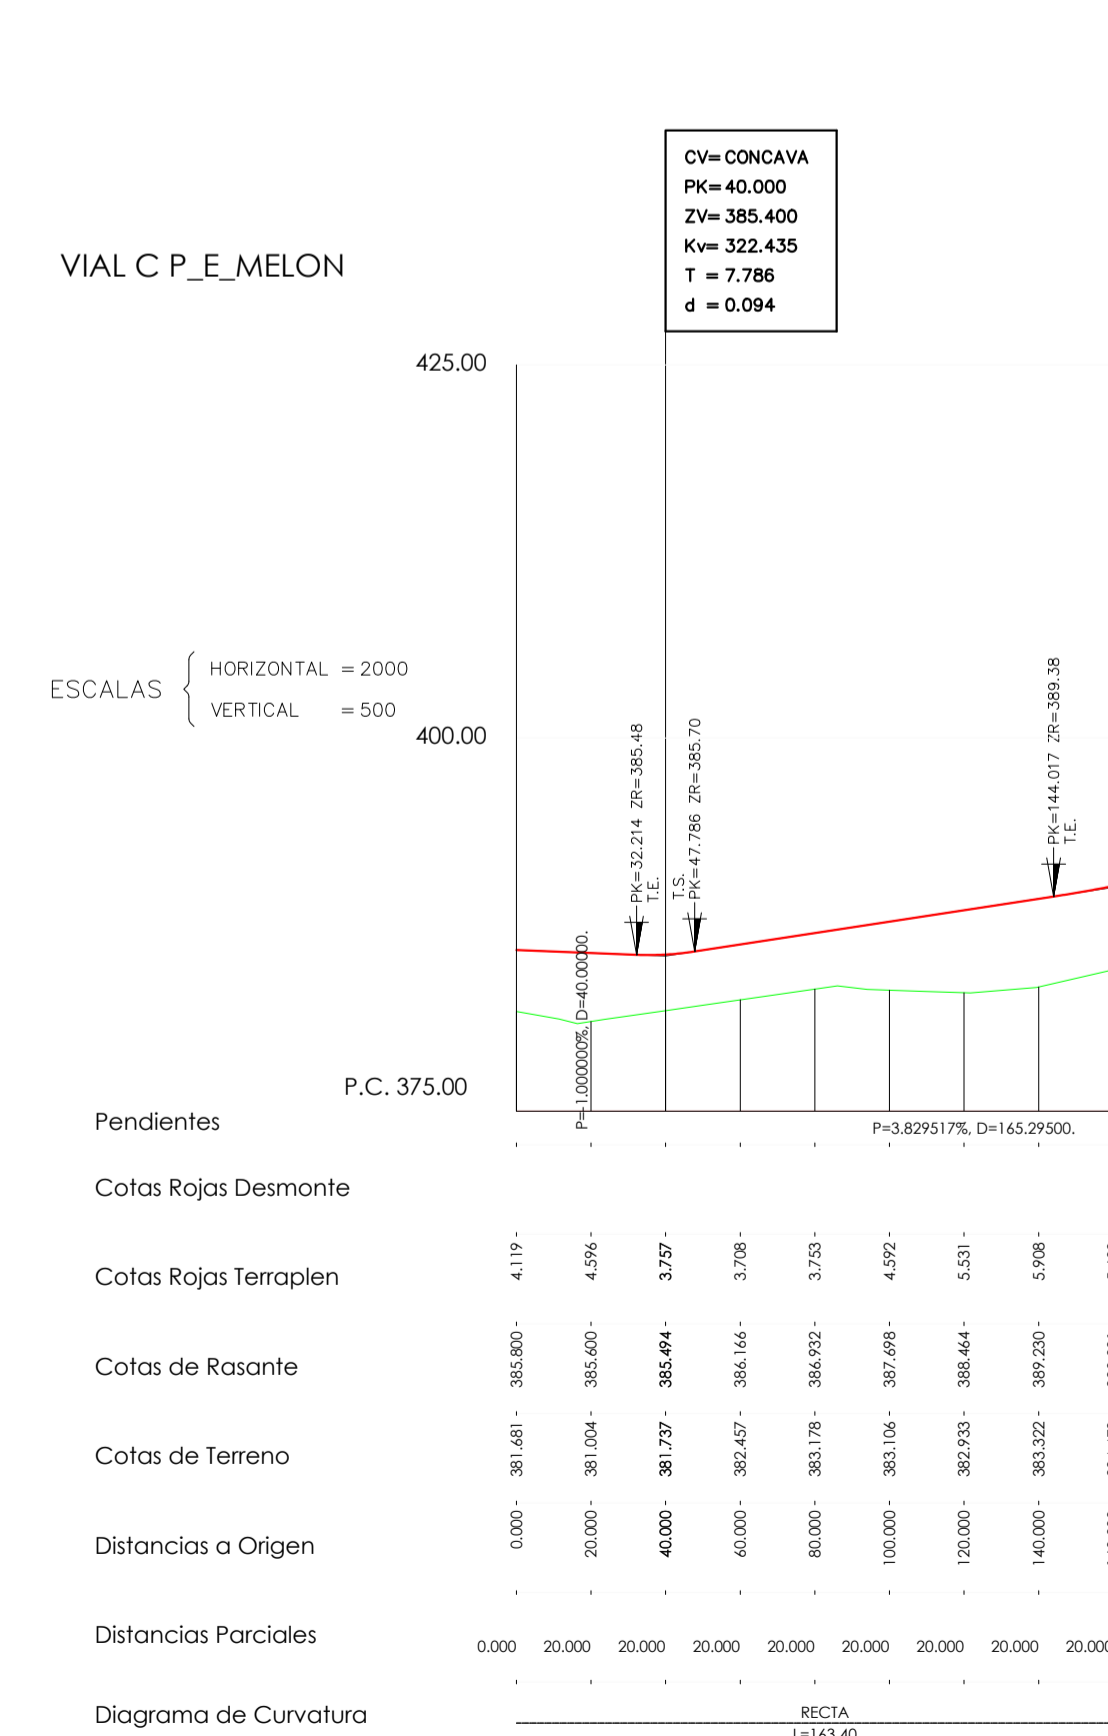

VIAL A

VIAL B

VIAL C

Clasificación do solo
Solo urbanizable Uso Industrial

Plan Xeral de Ordenación Municipal do Concello de MELON
PLANOS DE ORDENACIÓN URBANÍSTICA
Planos de Ordenación do solo urbanizable